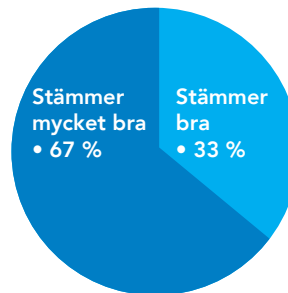

Luspengymnasiet TRIVSEL & TRYGGHET

Jag känner mig
trygg i skolan: