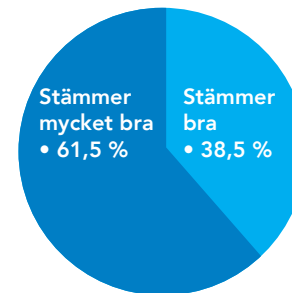

TORSDAG 25 APRIL

14.00 Trivselträff, Solhem

TORSDAG 25 APRIL

18.00 Tro och tillit - poesikväll,  
Sorsele församlingsgård

TORSDAG 2 MAJ

13.00 Sångandakt,  
Rosengården

TORSDAG 2 MAJ

18.30 Bön och samtal om livet,  
Filadelfia

# Luspengymnasiet TRIVSEL & TRYGGHET

Jag känner mig  
trygg i skolan:

Killar och tjejer har  
samma förutsättningar:

Jag är nöjd  
med min skola:

Från vår elevenkät nov. 2023. Svarsprocent 81%

Att våra elever är trygga, blir sedda och trivs bra i skolan det vet vi säkert. Visst vet du att trivsel och trygghet är fundamenten för en bra studiemiljö och goda studieresultat?