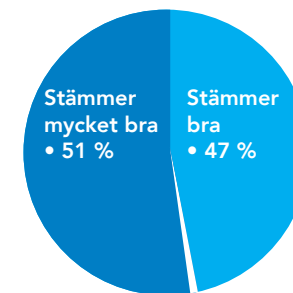

# Luspengymnasiet TRIVSEL & TRYGGHET

Jag känner mig  
trygg i skolan:

Killar och tjejer har  
samma förutsättningar:

Jag är nöjd  
med min skola:

Från vår elevenkät nov. 2023. Svarsprocent 81%

Att våra elever är trygga, blir sedda och trivs bra i skolan det vet vi säkert. Visst vet du att trivsel och trygghet är fundamenten för en bra studiemiljö och goda studieresultat?